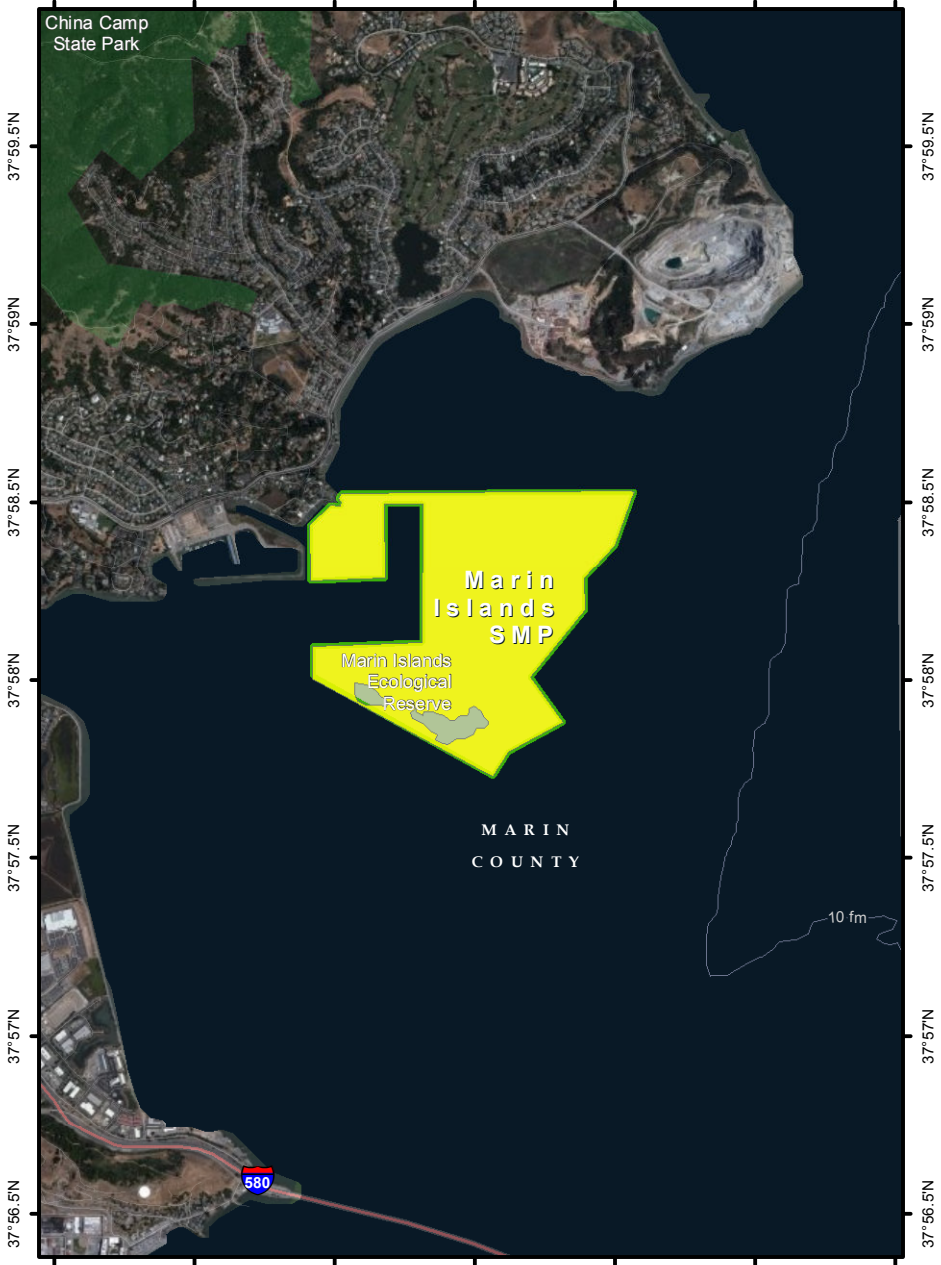

122°29.5'W 122°29'W 122°28.5'W 122°28'W 122°27.5'W 122°27'W 122°26.5'W

China Camp
State Park

Marin
Islands
SMP

Marin Islands
Ecological
Reserve

MARIN
COUNTY

10 fm

580

122°29.5'W 122°29'W 122°28.5'W 122°28'W 122°27.5'W 122°27'W 122°26.5'W